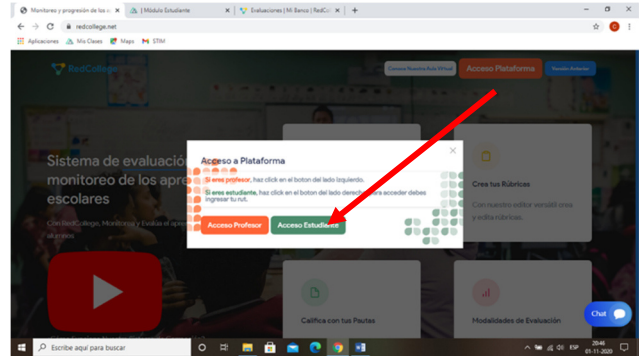

CALENDARIO DE EVALUACIONES CUARTO PROCESO ONLINE TERCERO MEDIO B

Instrucciones:

Las evaluaciones serán 100% Online, para lo cual deberás acceder a la plataforma www.redcollege.net, ingresar a Acceso Plataforma y luego haz clic en Acceso Estudiante.

Ingresar tu Rut sin punto y con guion: ejemplo: 11111111-1 y tu contraseña.

Desde tu sesión accede a las evaluaciones programadas. Haz clic en Evaluaciones.

Busca tu evaluación programada para el día, la cual se encuentra en color verde.

Selecciona la evaluación programada según el calendario de evaluaciones, las cuales estarán habilitadas durante el día, desde las 08:00 a 18:00 horas.

Es muy importante que ingreses en el día y en los horarios establecidos, ya que no habrá otro día para rendir la evaluación programada.

Recuerda revisar el instructivo para acceder a las evaluaciones que estará disponible en la página del colegio www.cvl.cl

Temario: Contenidos trabajados durante la semana del 09 de noviembre al 27 de noviembre

Inicio de Evaluaciones Online: MIERCOLES 09 DE DICIEMBRE

TERCERO MEDIO B		
MIERCOLES 09 DE DICIEMBRE	JUEVES 10 DE DICIEMBRE	VIERNES 11 DE DICIEMBRE
LENGUAJE	FORMACION CIUDADANA	CIENCIAS PARA LA VIDA
	MATEMATICA