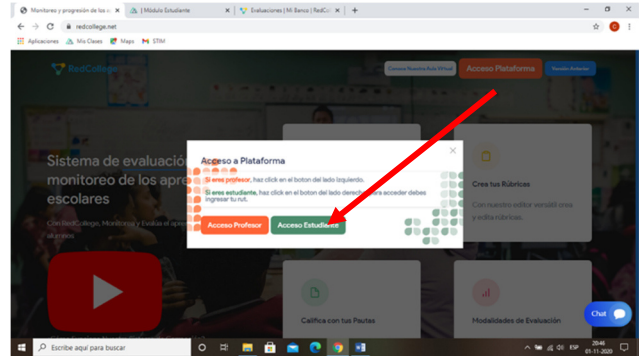

CALENDARIO DE EVALUACIONES CUARTO PROCESO ONLINE TERCERO MEDIO A

Instrucciones:

Las evaluaciones serán 100% Online, para lo cual deberás acceder a la plataforma www.redcollege.net, ingresar a Acceso Plataforma y luego haz clic en Acceso Estudiante.

Ingresar tu Rut sin punto y con guion: ejemplo: 11111111-1 y tu contraseña.

Desde tu sesión accede a las evaluaciones programadas. Haz clic en Evaluaciones.

Busca tu evaluación programada para el día, la cual se encuentra en color verde.

Selecciona la evaluación programada según el calendario de evaluaciones, las cuales estarán habilitadas durante el día, desde las 08:00 a 18:00 horas.

Es muy importante que ingreses en el día y en los horarios establecidos, ya que no habrá otro día para rendir la evaluación programada.

Recuerda revisar el instructivo para acceder a las evaluaciones que estará disponible en la página del colegio www.cvl.cl

Temario: Contenidos trabajados durante la semana del 09 de noviembre al 27 de noviembre

Inicio de Evaluaciones Online: MIERCOLES 09 DE DICIEMBRE

TERCERO MEDIO A		
MIERCOLES 09 DE DICIEMBRE	JUEVES 10 DE DICIEMBRE	VIERNES 11 DE DICIEMBRE
LENGUAJE	FORMACION CIUDADANA	CIENCIAS PARA LA VIDA
	MATEMATICA