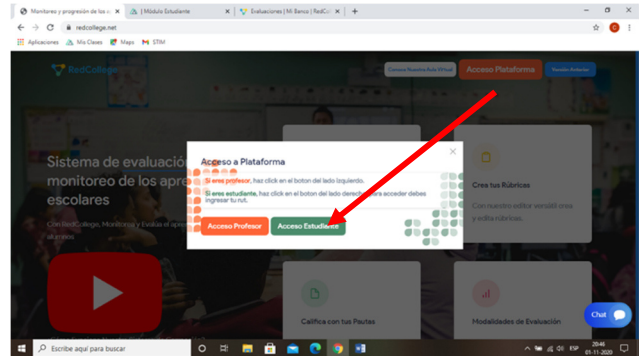

CALENDARIO DE EVALUACIONES CUARTO PROCESO ONLINE SEGUNDO MEDIO B

Instrucciones:

Las evaluaciones serán 100% Online, para lo cual deberás acceder a la plataforma www.redcollege.net, ingresar a Acceso Plataforma y luego haz clic en Acceso Estudiante.

Ingresar tu Rut sin punto y con guion: ejemplo: 11111111-1 y tu contraseña.

Desde tu sesión accede a las evaluaciones programadas. Haz clic en Evaluaciones.

Busca tu evaluación programada para el día, la cual se encuentra en color verde.

Selecciona la evaluación programada según el calendario de evaluaciones, las cuales estarán habilitadas durante el día, desde las 08:00 a 18:00 horas.

Es muy importante que ingreses en el día y en los horarios establecidos, ya que no habrá otro día para rendir la evaluación programada.

Recuerda revisar el instructivo para acceder a las evaluaciones que estará disponible en la página del colegio www.cvl.cl

Temario: Contenidos trabajados durante la semana del 09 de noviembre al 27 de noviembre

Inicio de Evaluaciones Online: MIERCOLES 09 DE DICIEMBRE

SEGUNDO MEDIO B		
MIERCOLES 09 DE DICIEMBRE	JUEVES 10 DE DICIEMBRE	VIERNES 11 DE DICIEMBRE
FISICA	HISTORIA	MATEMATICA
LENGUAJE	QUIMICA	BIOLOGIA