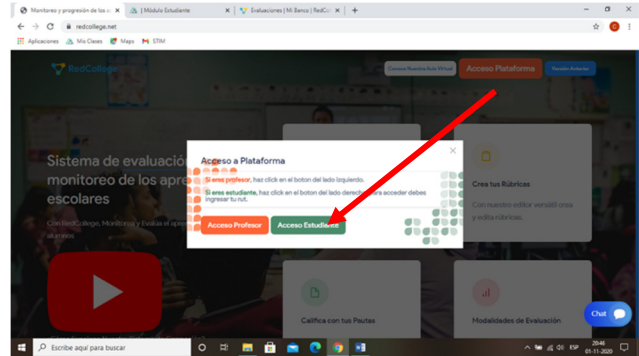

CALENDARIO DE EVALUACIONES CUARTO PROCESO ONLINE SEGUNDO MEDIO A

Instrucciones:

Las evaluaciones serán 100% Online, para lo cual deberás acceder a la plataforma www.redcollege.net, ingresar a Acceso Plataforma y luego haz clic en Acceso Estudiante.

Ingresar tu Rut sin punto y con guion: ejemplo: 11111111-1 y tu contraseña.

Desde tu sesión accede a las evaluaciones programadas. Haz clic en Evaluaciones.

Busca tu evaluación programada para el día, la cual se encuentra en color verde.

Selecciona la evaluación programada según el calendario de evaluaciones, las cuales estarán habilitadas durante el día, desde las 08:00 a 18:00 horas.

Es muy importante que ingreses en el día y en los horarios establecidos, ya que no habrá otro día para rendir la evaluación programada.

Recuerda revisar el instructivo para acceder a las evaluaciones que estará disponible en la página del colegio www.cvl.cl

Temario: Contenidos trabajados durante la semana del 09 de noviembre al 27 de noviembre

Inicio de Evaluaciones Online: MIERCOLES 09 DE DICIEMBRE

SEGUNDO MEDIO A		
MIÉRCOLES 09 DE DICIEMBRE	JUEVES 10 DE DICIEMBRE	VIERNES 11 DE DICIEMBRE
FISICA	HISTORIA	MATEMATICA
LENGUAJE	QUIMICA	BIOLOGIA