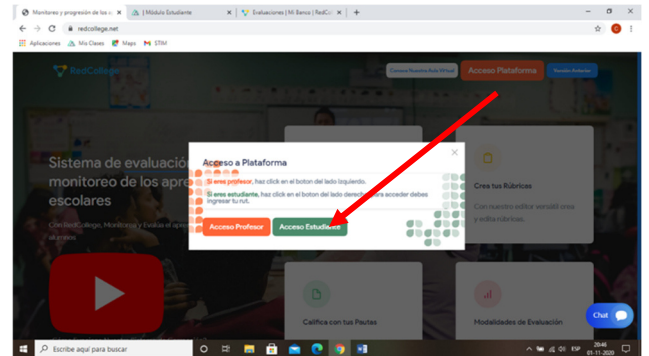

**CALENDARIO DE EVALUACIONES
CUARTO PROCESO ONLINE
PRIMERO MEDIO B**

Instrucciones:

Las evaluaciones serán 100% Online, para lo cual deberás acceder a la plataforma www.redcollege.net, ingresar a Acceso Plataforma y luego haz clic en Acceso Estudiante.

Ingresar tu Rut sin punto y con guion: ejemplo: 11111111-1 y tu contraseña.

Desde tu sesión accede a las evaluaciones programadas. Haz clic en Evaluaciones.

Busca tu evaluación programada para el día, la cual se encuentra en color verde.

Selecciona la evaluación programada según el calendario de evaluaciones, las cuales estarán habilitadas durante el día, desde las 08:00 a 18:00 horas.

Es muy importante que ingreses en el día y en los horarios establecidos, ya que no habrá otro día para rendir la evaluación programada.

Recuerda revisar el instructivo para acceder a las evaluaciones que estará disponible en la página del colegio www.cvl.cl

Temario: Contenidos trabajados durante la semana del 09 de noviembre al 27 de noviembre

Inicio de Evaluaciones Online: MIERCOLES 09 DE DICIEMBRE

PRIMERO MEDIO B		
MIÉRCOLES 09 DE DICIEMBRE	JUEVES 10 DE DICIEMBRE	VIERNES 11 DE DICIEMBRE
FISICA	HISTORIA	MATEMATICA
LENGUAJE	QUIMICA	BIOLOGIA