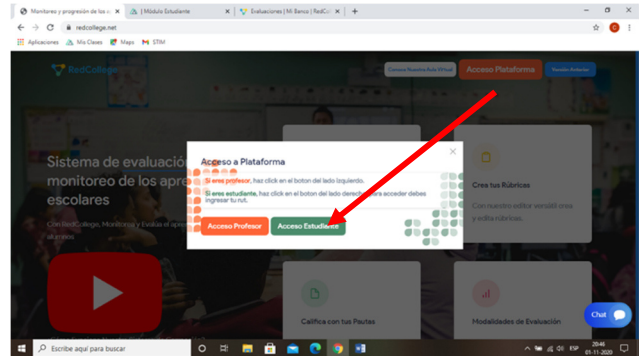

CALENDARIO DE EVALUACIONES CUARTO PROCESO ONLINE PRIMERO BÁSICO

Instrucciones:

Las evaluaciones serán 100% Online, para lo cual deberás acceder a la plataforma www.redcollege.net, ingresar a Acceso Plataforma y luego haz clic en Acceso Estudiante.

Ingresar tu Rut sin punto y con guion: ejemplo: 11111111-1 y tu contraseña.

Desde tu sesión accede a las evaluaciones programadas. Haz clic en Evaluaciones.

Busca tu evaluación programada para el día, la cual se encuentra en color verde.

Selecciona la evaluación programada según el calendario de evaluaciones, las cuales estarán habilitadas durante el día, desde las 08:00 a 18:00 horas.

Es muy importante que ingreses en el día y en los horarios establecidos, ya que no habrá otro día para rendir la evaluación programada.

Recuerda revisar el instructivo para acceder a las evaluaciones que estará disponible en la página del colegio www.cvl.cl

Temario: Contenidos trabajados durante la semana del 09 de noviembre al 27 de noviembre

Inicio de Evaluaciones Online: MIERCOLES 09 de DICIEMBRE

PRIMERO BÁSICO		
MIÉRCOLES 09 DE DICIEMBRE	JUEVES 10 DE DICIEMBRE	VIERNES 11 DE DICIEMBRE
CIENCIAS (HISTORIA Y CIENCIAS NATURALES)	LENGUAJE	MATEMÁTICA